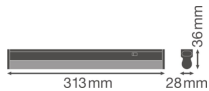

Caractéristiques Ledvance Réglette LED Linear Compact
Commutateur 4W 450lm - 840 Blanc Froid | 30cm

[Voir le produit](#)

Informations Générales

Réf.	234132
EAN	4058075106093
EOC FR	106093
Marque	Ledvance
Nom du fabricant	LN COMP SWITCH 300 4W/4000K
Garantie Totale	5 ans
Durée de Vie Moyenne (heure)	50000

Informations techniques

Technologie	LED Intégré
Tension (V)	220-240
Dimmable	Non
Lumen per watt	112.5
Facteur de puissance	>0.50
Code Couleur	840 Blanc Froid
Couleur de Lumière (Kelvin)	4000 Blanc Froid
Indice de Rendu des Couleurs (Ra)	80-89
Couleur Claire	Blanc
Options de couleur	Couleur unique
Convient pour l'Extérieur	Non
Longeur	30cm

Informations de l'appareil

Montage	Surface
Indice de Protection	IP20
Protection Impacts	IK03
Logement	PC (Polycarbonate)
Couleur du Luminaire	Blanc
Lampe Incluse	Oui
Eclairage de Secours	Non

Dimensions

Longueur (mm)	313
Largeur (mm)	28
Hauteur (mm)	36