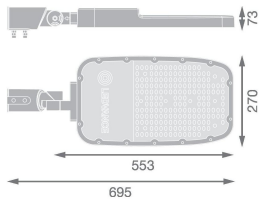

Caractéristiques Ledvance Éclairage Public LED Area Extra Large RV35ST Aluminium Gris 150W 20250lm 155X69D - 740 Blanc Froid | IP66 - Asymétrique

[Voir le produit](#)

Informations Générales

Réf.	251127
EAN	4099854080012
Marque	Ledvance
Nom du fabricant	STREETLIGHT AREA EXTRA LARGE RV35ST 150W 740 RV35ST GY
Garantie Totale	5 ans
Durée de Vie Moyenne (heure)	100000

Informations techniques

Technologie	LED Intégré
Tension (V)	100 - 240
Dimmable	Non
Lumen per watt	135
Angle de Diffusion (degrés)	155x69
Code Couleur	740 Blanc Froid
Couleur de Lumière (Kelvin)	4000 Blanc Froid
Indice de Rendu des Couleurs (Ra)	70-79
Couleur Claire	Blanc
Options de couleur	Couleur unique
Facteur de puissance	>0.90

Dimensions

Longueur (mm)	553
Largeur (mm)	270
Hauteur (mm)	73

Informations du capteur

Type de capteur	Pas de détecteur
-----------------	------------------