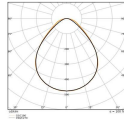

Caractéristiques Ledvance Panneau LED Eco 36W 3600lm - 865 Lumière Du Jour | 60X60cm - UGR <19

[Voir le produit](#)

## Dimensions

---

Dimensions du Panneau LED 60x60cm

Longueur (mm) 595

Largeur (mm) 595

Hauteur (mm) 32