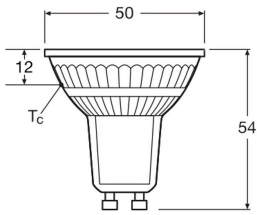

Caractéristiques Ledvance LED Réflecteur GU10 PAR16 3.1W 350lm 120d - 830 Blanc Chaud | Équivalent 35W

[Voir le produit](#)

Informations Générales

Réf.	256894
EAN	4099854458101
Marque	Ledvance
Nom du fabricant	LED PAR16 P 3.1W 830 GU10
Vendu à l'unité - Carton complet	1
Garantie Totale	4 ans
Étiquette énergétique	E
Durée de Vie Moyenne (heure)	15000

Informations techniques

Technologie	LED
Tension (V)	220-240
Angle de Diffusion (degrés)	120
Dimmable	Non
Culot	GU10
Lumen per watt	113
Facteur de puissance	>0.40
Type de capteur	Pas de détecteur

Information produit

Code Couleur	830 Blanc Chaud
Couleur de Lumière (Kelvin)	3000 Blanc Chaud
Indice de Rendu des Couleurs (Ra)	80-89
Couleur Claire	Blanc
Options de couleur	Couleur unique
Finition ampoule	Claire

Dimensions

Longueur (mm)	54
Diamètre (mm)	50
Forme	Réflecteur
Forme exacte	PAR16