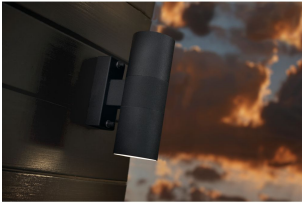

Caractéristiques Nordlux Tin Applique Murale Métal Noir Up & Down | Convient pour 2x GU10

[Voir le produit](#)

Informations Générales

Réf.	252653
EAN	5701581327788
Marque	Nordlux
Nom du fabricant	Tin Double Wall lamp Black
Garantie Totale	2 ans

Informations techniques

Technologie	Fixture Retrofit
Tension (V)	220-240
Dimmable	Oui, avec une ampoule dimmable seulement
Convient pour	GU10
Lampe Incluse	Non
Nombre de lampes	2
Puissance Maximale Estimée	35
Inclinable	Non
Montage	Fixation murale
Eclairage de Secours	Non