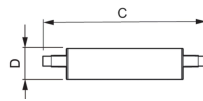

Caractéristiques Philips Corepro LED Lineair R7s 118mm
14W 2000lm - 840 Blanc Froid | Dimmable - Équivalent
120W

[Voir le produit](#)

Informations Générales

Réf.	231200
EAN	8718696714065
EOC FR	714065
Marque	Philips
Nom du fabricant	CorePro LED linear D 14-120W R7S 118 840
Vendu à l'unité - Carton complet	1
Garantie Totale	2 ans
Étiquette énergétique	D
Durée de Vie Moyenne (heure)	15000

Informations techniques

Technologie	LED
Dimmable	Oui
Culot	R7s
Lumen per watt	142.9
Type de capteur	Pas de détecteur

Information produit

Code Couleur	840 Blanc Froid
Couleur de Lumière (Kelvin)	4000 Blanc Froid
Indice de Rendu des Couleurs (Ra)	80-89

Couleur Claire	Blanc
Options de couleur	Couleur unique

Dimensions

Longueur (mm)	118
Diamètre (mm)	29
Forme	Double Ended