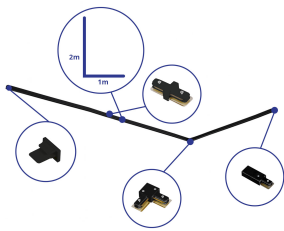

Caractéristiques Bright Choice Rail Set Rail Monophasé L 1 x 2 Mètre Noir | incl. Embout, Connecteur d'Alimentation et L -Connecteur

[Voir le produit](#)

Informations Générales

Réf.	254114
EAN	8719157064903
Marque	Bright Choice
Nom du fabricant	Complete L shaped 1-Phase Track Set Black – 1 x 2 meter incl. End Cap, Power Connector and L -Conne
Vendu à l'unité - Carton complet	1
Garantie Totale	3 ans

Informations techniques

Couleur du Luminaire	Noir
Technologie	Accessory

Dimensions

Longueur (mm)	1000
Hauteur (mm)	20
Largeur (mm)	34

Informations du capteur

Type de capteur	Pas de détecteur
-----------------	------------------