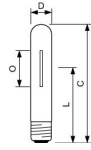

Discountlight

by Lampesdirect

Caractéristiques Philips Ampoule à
décharge SON-T APIA Plus Xtra 250W
E40 | Dimmable

[Voir le produit](#)

[Informations Générales](#)