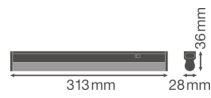

Specificaties Ledvance LED Montagebalk Linear Compact Schakelaar 4W 450lm - 840 Koel Wit | 30cm

[Bekijk product](#)

## Technische Informatie

Technologie	LED Geïntegreerd
Netspanning (Volt)	220-240
Dimbaar	Nee, niet dimbaar
Lumen per watt	112.5
Powerfactor	>0.50
Kleurcode	840 Koel Wit
Lichtkleur (Kelvin)	4000 Koel Wit
Kleurweergave (Ra)	80-89 - Goede kleurweergave
Lichtkleur	Wit
Kleurinstelling	Enkele kleur
Geschikt voor Buitengebruik	No
Lengte	30cm

## Afmetingen

---

Lengte (mm)	313
Breedte (mm)	28
Hoogte (mm)	36