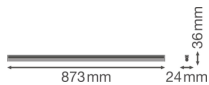

Specificaties Ledvance LED Montagebalk Linear Compact High Output
15W 1500lm - 840 Koel Wit | 90cm

[Bekijk product](#)

Algemene informatie

Artikelnummer	234128
EAN	4058075106253
EOC FR	106253
Merk	Ledvance
Fabrikantnaam	LN COMP HO 900 15W/4000K
Garantie	5 jaar
Levensduur (uur)	50000

Technische Informatie

Technologie	LED Geïntegreerd
Netspanning (Volt)	220-240
Dimbaar	Nee, niet dimbaar
Lumen per watt	100
Powerfactor	>0.50
Kleurcode	840 Koel Wit
Lichtkleur (Kelvin)	4000 Koel Wit
Kleurweergave (Ra)	80-89 - Goede kleurweergave
Lichtkleur	Wit
Kleurinstelling	Enkele kleur
Geschikt voor Buitengebruik	No
Lengte	90cm

Armatuur Informatie

Montage	Opbouw
IP-Waarde	IP20 - Bijna stofdicht
Slagvastheid (IK-waarde)	IK03 - 0.35 Joule
Behuizing	PC (Polycarbonate)
Kleur Armatuur	Wit
Inclusief Lamp	Ja
Noodverlichting	Nee

Afmetingen

Lengte (mm)	873
Breedte (mm)	24
Hoogte (mm)	36

Sensor Informatie

Sensortype	Geen sensor
------------	-------------