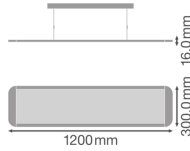

Specificaties Ledvance LED Paneel
Direct/Indirect 36W 3860lm - 840 Koel
Wit | 120x30cm - UGR <19

[Bekijk product](#)

Algemene informatie

Artikelnummer	236820
EAN	4058075144620
EOC FR	144620
Merk	Ledvance
Fabrikantnaam	PANEL D/I 1200 36W/4000K UGR19
Garantie	5 jaar
Energielabel	E
Levensduur (uur)	60000

Technische Informatie

Technologie	LED Geïntegreerd
Netspanning (Volt)	220-240
Dimbaar	Nee, niet dimbaar
Lumen per watt	110
Kleurcode	840 Koel Wit
Lichtkleur (Kelvin)	4000 Koel Wit
Kleurweergave (Ra)	80-89 - Goede kleurweergave
Lichtkleur	Wit
Kleurinstelling	Enkele kleur
IP-Waarde	IP20 - Bijna stofdicht

Afmetingen

Afmetingen LED Paneel	120x30cm
-----------------------	----------

Lengte (mm)	1195
-------------	------

Breedte (mm)	295
--------------	-----

Hoogte (mm)	16
-------------	----

Sensor Informatie

Sensortype	Geen sensor
------------	-------------