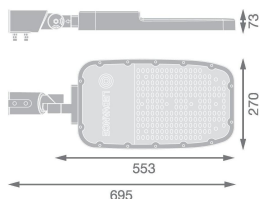

Specificaties Ledvance LED Straatverlichting Area Extra Large RV35ST Aluminium Grijs 150W 20250lm 155X69D - 740 Koel Wit | IP66 - Asymmetrisch

[Bekijk product](#)

Algemene informatie

Artikelnummer	251127
EAN	4099854080012
Merk	Ledvance
Fabrikantnaam	STREETLIGHT AREA EXTRA LARGE RV35ST 150W 740 RV35ST GY
Garantie	5 jaar
Levensduur (uur)	100000

Technische Informatie

Technologie	LED Geïntegreerd
Netspanning (Volt)	100 - 240
Dimbaar	Nee, niet dimbaar
Lumen per watt	135
Gradenbundel (graden)	155x69
Kleurcode	740 Koel Wit
Lichtkleur (Kelvin)	4000 Koel Wit
Kleurweergave (Ra)	70-79
Lichtkleur	Wit
Kleurinstelling	Enkele kleur
Powerfactor	>0.90

Armatuur Informatie

Montage	Post top
Armatuur Aansluiting	Overig
Optische Afdekking	PC (Polycarbonate)
Lichtdistributie	Asymmetrisch
IP-Waarde	IP66 - Volledig water- en stofdicht
Slagvastheid (IK-waarde)	IK08 - 5 Joule
Bedrijfstemperatuur	-30 to +50
Kleur Armatuur	Grijs
Behuizing	Aluminium
Kleur behuizing	Grijs
Noodverlichting	Nee

Afmetingen

Lengte (mm)	553
Breedte (mm)	270
Hoogte (mm)	73

Sensor Informatie

Sensortype	Geen sensor
------------	-------------