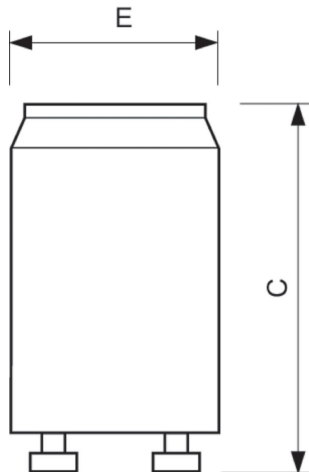

## Specificaties Philips S10 Starter 4-65W SIN

[Bekijk product](#)