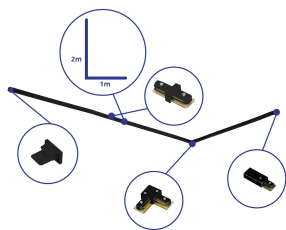

## Specificaties Bright Choice Rail Set 1-Fase L 1 x 2 Meter Zwart | incl. Eindkap, Voedingsconnector en L-Verbindingsstuk

[Bekijk product](#)

### Algemene informatie

Artikelnummer	254114
EAN	8719157064903
Merk	Bright Choice
Fabrikantnaam	Complete L shaped 1-Phase Track Set Black – 1 x 2 meter incl. End Cap, Power Connector and L -Conne
Aanbevolen aantal	1
Garantie	3 jaar

### Technische Informatie

Kleur Armatuur	Zwart
Technologie	Accessory

### Afmetingen

Lengte (mm)	1000
Hoogte (mm)	20
Breedte (mm)	34