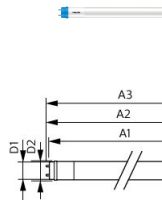

Specificaties Philips LED Buis T8 CorePro  
(EM/Mains) Standard Output 8W 800lm - 840 Koel  
Wit | 60cm - Vervangt 18W

[Bekijk product](#)

## Afmetingen

---

Lengte TL-Buis	60cm
Lengte (mm)	604
Diameter (mm)	28
Vorm	Buislamp
Exacte vorm	T8