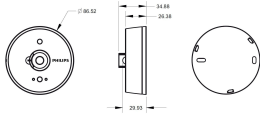

Specificaties Philips Luminaires OccuSwitch Wireless Interact ready sensor

[Bekijk product](#)

Algemene informatie

| | |
|-------------------|------------------------------|
| Artikelnummer | 250519 |
| EAN | 8720169260597 |
| Merk | Philips |
| Fabrikantnaam | OCC 0101A/02 DL BP Sensor WH |
| Aanbevolen aantal | 1 |
| Garantie | 5 jaar |

Technische Informatie

| | |
|----------------------|-----------------|
| Netspanning (Volt) | 220-240 |
| Armatuur Aansluiting | Schroefterminal |
| Montage | Opbouw |
| Technologie | Accessory |

Afmetingen

| | |
|---------------|----|
| Hoogte (mm) | 35 |
| Diameter (mm) | 87 |

Sensor Informatie

| | |
|------------------|------------------------------|
| Sensortype | Bewegingssensor, Lichtsensor |
| Sensorbereik (m) | 5 |

| | |
|------------------------------|-----------------|
| Detectiehoek Sensor (graden) | 40-160 |
| Sensor Tijdsinstelling | 30 sec - 30 min |