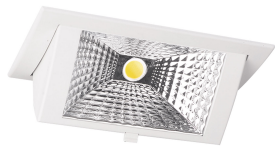

## Specificaties LED Downlight Wallwasher Wally Medium Wit 27W 3850lm 78x100D - 840 Koel Wit - 238x145mm

[Bekijk product](#)

### Algemene informatie

Artikelnummer	220678
EAN	8720584027270
Merk	Lumi Parts
Fabrikantnaam	WallWasher Wally2 LED SLM module white 4000K Philips Fortimo LED, incl. driver
Garantie	5 jaar
Energielabel	C
Levensduur (uur)	50000

### Technische Informatie

Kantelbaar	Ja
Technologie	LED Geïntegreerd
Netspanning (Volt)	220-240
Dimbaar	Nee, niet dimbaar
Inclusief Driver	Yes
Lumen per watt	142.6
Gradenbundel (graden)	78x100
Kleurcode	840 Koel Wit
Lichtkleur (Kelvin)	4000 Koel Wit
Kleurweergave (Ra)	80-89 - Goede kleurweergave
Lichtkleur	Wit

Kleurinstelling	Enkele kleur
Powerfactor	>0.90
Inbouwdiepte (mm)	100
Optische Afdekking	Glass