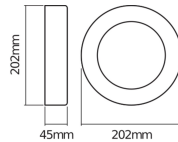

Caractéristiques Ledvance LED Mur light Endura Style Cercle Foncé Gris 13.5W - 830

[Voir le produit](#)

Informations Générales

Réf.	243613
EAN	4058075205215
Étiquette énergétique	G
Marque	Ledvance
Nom du fabricant	ENDURA STYLE RING 13.5W DG LEDV
Garantie Totale	5 ans

Informations techniques

Technologie	LED Intégré
Tension (V)	220-240
Dimmable	Non
Lampe Incluse	Oui
Lumen per watt	36
Code Couleur	830 Blanc Chaud
Couleur de Lumière (Kelvin)	3000 Blanc Chaud
Indice de Rendu des Couleurs (Ra)	80-89
Couleur Claire	Blanc
Options de couleur	Couleur unique
Facteur de puissance	>0.50
Inclinable	Non

Montage	Fixation murale
---------	-----------------

Eclairage de Secours	Non
----------------------	-----

Informations de l'appareil

Indice de Protection	IP44
----------------------	------

Dimensions

Longueur (mm)	202
---------------	-----

Largeur (mm)	202
--------------	-----

Diamètre (mm)	202
---------------	-----

Informations du capteur

Type de capteur	Pas de détecteur
-----------------	------------------