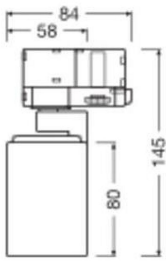

## Caractéristiques Ledvance Spot LED Sur Rail 3 Phases Spot Aluminium Blanc | GU10

[Voir le produit](#)

### Informations techniques

Technologie	Fixture Retrofit
Puissance Maximale Estimée	10
Tension (V)	220-240
Dimmable	Oui, avec une ampoule dimmable seulement
Eclairage de Secours	Non

## Dimensions

---

Longueur (mm) **58**

Largeur (mm) **58**

Hauteur (mm) **145**

Diamètre (mm) **58**