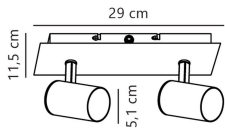

Caractéristiques Nordlux Frida 2-Spot Métal Blanc | Convient pour 2x GU10

[Voir le produit](#)

Informations Générales

Réf.	253660
EAN	5701581477186
Marque	Nordlux
Nom du fabricant	Frida 2-Spot Spots White
Garantie Totale	2 ans

Informations techniques

Technologie	Fixture Retrofit
Tension (V)	220-240
Dimmable	Oui, avec une ampoule dimmable seulement
Convient pour	GU10
Lampe Incluse	Non
Nombre de lampes	2
Puissance Maximale Estimée	35
Inclinable	Oui
Montage	Plafond
Eclairage de Secours	Non

Informations de l'appareil

Connexion du Luminaire	C?ble
------------------------	-------

Indice de Protection	IP20
Couleur du Luminaire	Blanc
Logement	Metal

Dimensions

Longueur (mm)	115
Largeur (mm)	80
Hauteur (mm)	290