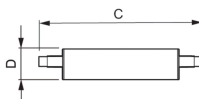

Caractéristiques Philips Corepro LED Lineair R7s 118mm
14W 2000lm - 830 Blanc Chaud | Dimmable - Équivalent
120W

[Voir le produit](#)

Informations Générales

Réf.	230946
EAN	8718696714003
EOC FR	714003
Marque	Philips
Nom du fabricant	CorePro LED linear D 14-120W R7S 118 830
Vendu à l'unité - Carton complet	10
Garantie Totale	2 ans
Étiquette énergétique	D
Durée de Vie Moyenne (heure)	15000

Informations techniques

Technologie	LED
Tension (V)	220-240
Dimmable	Oui
Culot	R7s
Lumen per watt	142.9
Type de capteur	Pas de détecteur

Information produit

Code Couleur	830 Blanc Chaud
Couleur de Lumière (Kelvin)	3000 Blanc Chaud

Indice de Rendu des Couleurs (Ra)	80-89
Couleur Claire	Blanc
Options de couleur	Couleur unique

Dimensions

Longueur (mm)	118
Diamètre (mm)	29
Forme	Culot double