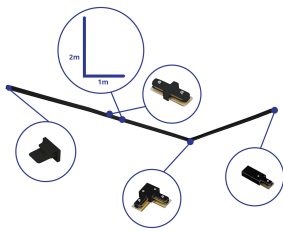

Caractéristiques Bright Choice Rail Set Rail
Monophasé L 1 x 2 Mètre Noir | incl. Embout,
Connecteur d'Alimentation et L -Connecteur

[Voir le produit](#)

Informations Générales

Réf.	254114
EAN	8719157064903
Marque	Bright Choice
Nom du fabricant	Complete L shaped 1-Phase Track Set Black – 1 x 2 meter incl. End Cap, Power Connector and L -Conne
Vendu à l'unité - Carton complet	1
Garantie Totale	3 ans

Informations techniques

Couleur du Luminaire	Noir
Technologie	Accessory

Dimensions

Longueur (mm)	1000
Hauteur (mm)	20
Largeur (mm)	34

Informations du capteur

Type de capteur	Pas de détecteur
-----------------	------------------