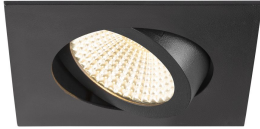

Specificaties SLV New Tria 68 Spot Aluminium Zwart
Vierkant 8.3W 750lm 60D - 930 Warm Wit | Zaagmaat
68mm - Beste Kleurweergave - Dimbaar

[Bekijk product](#)

Algemene informatie

Artikelnummer	255672
EAN	4024163277679
Merk	SLV
Fabrikantnaam	NEW TRIA 68 rec. ceiling light 3000K 60° IP 20 square BK
Garantie	5 jaar
Levensduur (uur)	50000

Technische Informatie

Technologie	LED Geïntegreerd
Netspanning (Volt)	220-240
Dimbaar	Ja, dimbaar
Lumen per watt	90.4
Gradenbundel (graden)	60
Kleurcode	930 Warm Wit
Lichtkleur (Kelvin)	3000 Warm Wit
Kleurweergave (Ra)	90-99 - Perfecte kleurweergave
Lichtkleur	Wit
Kleurinstelling	Enkele kleur

Armatuur Informatie

Montage	Inbouw
Zaagmaat (mm)	68
Optische Afdekking	Overig
IP-Waarde	IP20 - Bijna stofdicht
Bedrijfstemperatuur	-20 to +35
Behuizing	Aluminium
Kleur Armatuur	Zwart
Kantelbaar	Nee
Noodverlichting	Nee
Armatuur Aansluiting	PI [Push-in connector 3-polig]