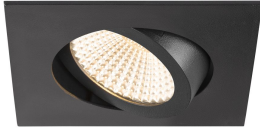

Specificaties SLV New Tria 68 Spot Aluminium Zwart  
Vierkant 8.3W 705lm 60D - 927 Zeer Warm Wit |  
Zaagmaat 68mm - Beste Kleurweergave - Dimbaar

[Bekijk product](#)

## Algemene informatie

Artikelnummer	255662
EAN	4024163277716
Merk	SLV
Fabrikantnaam	NEW TRIA 68 rec. ceiling light 2700K 60° IP 20 square BK
Garantie	5 jaar
Levensduur (uur)	50000

## Technische Informatie

Technologie	LED Geïntegreerd
Netspanning (Volt)	220-240
Dimbaar	Ja, dimbaar
Lumen per watt	84.9
Gradenbundel (graden)	60
Kleurcode	927 Zeer Warm Wit
Lichtkleur (Kelvin)	2700 Zeer Warm Wit
Kleurweergave (Ra)	90-99 - Perfecte kleurweergave
Lichtkleur	Wit
Kleurinstelling	Enkele kleur

## Armatuur Informatie

Montage	Inbouw
Zaagmaat (mm)	68
Optische Afdekking	Overig
IP-Waarde	IP20 - Bijna stofdicht
Bedrijfstemperatuur	-20 to +35
Behuizing	Aluminium
Kleur Armatuur	Zwart
Kantelbaar	Nee
Noodverlichting	Nee
Armatuur Aansluiting	PI [Push-in connector 3-polig]