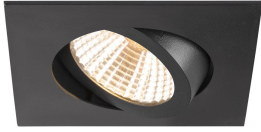

Specificaties SLV New Tria 68 Spot Aluminium Zwart
Vierkant 8.3W 705lm 38D - 927 Zeer Warm Wit |
Zaagmaat 68mm - Beste Kleurweergave - Dimbaar

[Bekijk product](#)

Algemene informatie

Artikelnummer	255653
EAN	4024163277730
Merk	SLV
Fabrikantnaam	NEW TRIA 68 rec. ceiling light 2700K 38° IP 20 square BK
Garantie	5 jaar
Levensduur (uur)	50000

Technische Informatie

Technologie	LED Geïntegreerd
Netspanning (Volt)	220-240
Dimbaar	Ja, dimbaar
Lumen per watt	84.9
Gradenbundel (graden)	38
Kleurcode	927 Zeer Warm Wit
Lichtkleur (Kelvin)	2700 Zeer Warm Wit
Kleurweergave (Ra)	90-99 - Perfecte kleurweergave
Lichtkleur	Wit
Kleurinstelling	Enkele kleur

Armatuur Informatie

Montage	Inbouw
Zaagmaat (mm)	68
Optische Afdekking	Overig
IP-Waarde	IP20 - Bijna stofdicht
Bedrijfstemperatuur	-20 to +35
Behuizing	Aluminium
Kleur Armatuur	Zwart
Kantelbaar	Nee
Noodverlichting	Nee
Armatuur Aansluiting	PI [Push-in connector 3-polig]