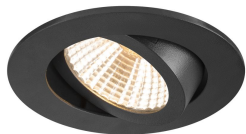

Specificaties SLV New Tria 68 Spot Aluminium Zwart
Rond 8.3W 705lm 38D - 927 Zeer Warm Wit |
Zaagmaat 68mm - Beste Kleurweergave - Dimbaar

[Bekijk product](#)

Algemene informatie

Artikelnummer	255628
EAN	4024163277815
Merk	SLV
Fabrikantnaam	NEW TRIA 68 rec. ceiling light 2700K 38° IP 20 round BK
Garantie	5 jaar
Levensduur (uur)	50000

Technische Informatie

Technologie	LED Geïntegreerd
Netspanning (Volt)	220-240
Dimbaar	Ja, dimbaar
Lumen per watt	84.9
Gradenbundel (graden)	38
Kleurcode	927 Zeer Warm Wit
Lichtkleur (Kelvin)	2700 Zeer Warm Wit
Kleurweergave (Ra)	90-99 - Perfecte kleurweergave
Lichtkleur	Wit
Kleurinstelling	Enkele kleur

Armatuur Informatie

Montage	Inbouw
Zaagmaat (mm)	68
Optische Afdekking	Overig
IP-Waarde	IP20 - Bijna stofdicht
Bedrijfstemperatuur	-20 to +35
Behuizing	Aluminium
Kleur Armatuur	Zwart
Kantelbaar	Nee
Noodverlichting	Nee
Armatuur Aansluiting	PI [Push-in connector 3-polig]