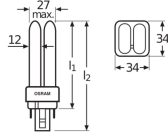

Specificaties Osram Dulux D/E 18W 865 | Daglicht - 4-Pin

[Bekijk product](#)

Algemene informatie

Artikelnummer	161923
EAN	4050300564944
EOC FR	564944
Merk	Osram
Fabrikantnaam	DULUX D/E 18W 865 4p G24Q-2 FS1
Aanbevolen aantal	10
Garantie	1 jaar
Energielabel	G
Levensduur (uur)	20000

Technische Informatie

Technologie	Fluorescent
Dimbaar	Ja, i.c.m. een dimbaar voorschakelapparaat
Lampvoet (fitting)	G24q-2 (4-pins)
Aantal pinnen	4
Lumen per watt	63.3
Sensortype	Geen sensor

Lamp Informatie

Kleurcode	865 Daglicht Wit