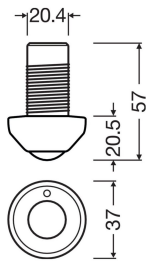

## Specificaties Osram Dali-2 Sensor LS/PD HB LI

[Bekijk product](#)

### Afmetingen

Hoogte (mm)	57
Breedte (mm)	37
Diameter (mm)	37