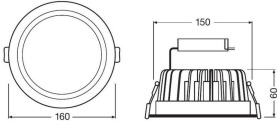

Specificaties Ledvance LED Downlight 25W 4000K 2340lm Ø200mm | DALI Dimbaar

[Bekijk product](#)

Algemene informatie

Artikelnummer	230581
EAN	4058075042056
EOC FR	042056
Merk	Ledvance
Fabrikantnaam	DL LED DALI 25W/4000K 230V IP20
Garantie	5 jaar
Energielabel	E
Levensduur (uur)	50000

Technische Informatie

Noodverlichting	Nee
Kantelbaar	Nee
Technologie	LED Geïntegreerd
Netspanning (Volt)	220-240
Dimbaar	Ja, dimbaar
Lumen per watt	93.6
Gradenbundel (graden)	100
Kleurcode	840 Koel Wit
Lichtkleur (Kelvin)	4000 Koel Wit
Kleurweergave (Ra)	80-89 - Goede kleurweergave