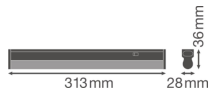

Specificaties Ledvance LED Montagebalk Linear Compact Schakelaar 4W 400lm - 830 Warm Wit | 30cm

[Bekijk product](#)

Algemene informatie

Artikelnummer	234131
EAN	4058075106079
EOC FR	106079
Merk	Ledvance
Fabrikantnaam	LN COMP SWITCH 300 4W/3000K
Garantie	5 jaar
Levensduur (uur)	50000

Technische Informatie

Technologie	LED Geïntegreerd
Netspanning (Volt)	220-240
Dimbaar	Nee, niet dimbaar
Lumen per watt	100
Powerfactor	>0.50
Kleurcode	830 Warm Wit
Lichtkleur (Kelvin)	3000 Warm Wit
Kleurweergave (Ra)	80-89 - Goede kleurweergave
Lichtkleur	Wit
Kleurinstelling	Enkele kleur
Geschikt voor Buitengebruik	No
Lengte	30cm

Armatuur Informatie

Montage	Opbouw
IP-Waarde	IP20 - Bijna stofdicht
Slagvastheid (IK-waarde)	IK03 - 0.35 Joule
Behuizing	PC (Polycarbonate)
Kleur Armatuur	Wit
Inclusief Lamp	Ja
Noodverlichting	Nee

Afmetingen

Lengte (mm)	313
Breedte (mm)	28
Hoogte (mm)	36

Sensor Informatie

Sensortype	Geen sensor
------------	-------------