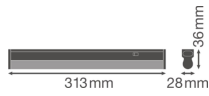

Specificaties Ledvance LED Montagebalk Linear Compact Schakelaar 4W 450lm - 840 Koel Wit | 30cm

[Bekijk product](#)

Algemene informatie

| | |
|------------------|-----------------------------|
| Artikelnummer | 234132 |
| EAN | 4058075106093 |
| EOC FR | 106093 |
| Merk | Ledvance |
| Fabrikantnaam | LN COMP SWITCH 300 4W/4000K |
| Garantie | 5 jaar |
| Levensduur (uur) | 50000 |

Technische Informatie

| | |
|-----------------------------|-----------------------------|
| Technologie | LED Geïntegreerd |
| Netspanning (Volt) | 220-240 |
| Dimbaar | Nee, niet dimbaar |
| Lumen per watt | 112.5 |
| Powerfactor | >0.50 |
| Kleurcode | 840 Koel Wit |
| Lichtkleur (Kelvin) | 4000 Koel Wit |
| Kleurweergave (Ra) | 80-89 - Goede kleurweergave |
| Lichtkleur | Wit |
| Kleurinstelling | Enkele kleur |
| Geschikt voor Buitengebruik | No |
| Lengte | 30cm |

Armatuur Informatie

| | |
|--------------------------|------------------------|
| Montage | Opbouw |
| IP-Waarde | IP20 - Bijna stofdicht |
| Slagvastheid (IK-waarde) | IK03 - 0.35 Joule |
| Behuizing | PC (Polycarbonate) |
| Kleur Armatuur | Wit |
| Inclusief Lamp | Ja |
| Noodverlichting | Nee |

Afmetingen

| | |
|--------------|-----|
| Lengte (mm) | 313 |
| Breedte (mm) | 28 |
| Hoogte (mm) | 36 |

Sensor Informatie

| | |
|------------|-------------|
| Sensortype | Geen sensor |
|------------|-------------|