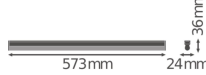

Specificaties Ledvance LED Montagebalk Linear Compact High Output
10W 1000lm - 840 Koel Wit | 60cm

[Bekijk product](#)

Algemene informatie

Artikelnummer	234126
EAN	4058075106291
EOC FR	106291
Merk	Ledvance
Fabrikantnaam	LN COMP HO 600 10W/4000K
Garantie	5 jaar
Levensduur (uur)	50000

Technische Informatie

Technologie	LED Geïntegreerd
Netspanning (Volt)	220-240
Dimbaar	Nee, niet dimbaar
Lumen per watt	100
Powerfactor	>0.50
Kleurcode	840 Koel Wit
Lichtkleur (Kelvin)	4000 Koel Wit
Kleurweergave (Ra)	80-89 - Goede kleurweergave
Lichtkleur	Wit
Kleurinstelling	Enkele kleur
Geschikt voor Buitengebruik	No
Lengte	60cm

Armatuur Informatie

Montage	Opbouw
IP-Waarde	IP20 - Bijna stofdicht
Slagvastheid (IK-waarde)	IK03 - 0.35 Joule
Behuizing	PC (Polycarbonate)
Kleur Armatuur	Wit
Inclusief Lamp	Ja
Noodverlichting	Nee

Afmetingen

Lengte (mm)	573
Breedte (mm)	24
Hoogte (mm)	36

Sensor Informatie

Sensortype	Geen sensor
------------	-------------