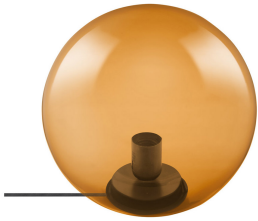

Specificaties Ledvance Bureaulamp Vintage 1906 Bol Glas Oranje | E27

[Bekijk product](#)

Algemene informatie

Artikelnummer	235499
EAN	4058075217461
Merk	Ledvance
Fabrikantnaam	1906 BUBBLE TABLE 250X245 G OR
Garantie	5 jaar

Technische Informatie

Lampvoet (fitting)	E27
Technologie	Fixture Retrofit
Netspanning (Volt)	220-240
Geschikt voor	E27
Inclusief Lamp	Nee
Aantal benodigde lampen	1
Maximale Wattage Lamp	40
Kantelbaar	Nee
Montage	Tafellamp

Armatuur Informatie

Armatuur Aansluiting	Stekker, EU
IP-Waarde	IP20 - Bijna stofdicht

Behuizing	Glass
-----------	-------

Kleur behuizing	Oranje
-----------------	--------

Afmetingen

Diameter (mm)	250
---------------	-----