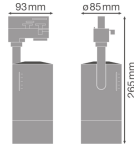

Specificaties Ledvance LED Railspot  
D85 Wit 25W 1500lm 15-55D - 840 Koel  
Wit | Mechanical Zoom - Dimbaar

[Bekijk product](#)

## Technische Informatie

Technologie	LED Geïntegreerd
Netspanning (Volt)	220-240
Dimbaar	Ja, dimbaar
Lumen per watt	60
Gradenbundel (graden)	15
Kleurcode	940 Koel Wit
Lichtkleur (Kelvin)	4000 Koel Wit
Kleurweergave (Ra)	90-99 - Perfecte kleurweergave
Lichtkleur	Wit
Kleurinstelling	Enkele kleur
Powerfactor	>0.90

## Afmetingen

---

Lengte (mm)	93
Breedte (mm)	85
Diameter (mm)	85