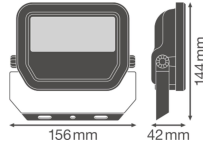

Specificaties Ledvance LED Floodlight
GEN 3 Zwart 20W 2200lm 100D - 830
Warm Wit | IP65 - Symmetrisch -
Vervangt 50W