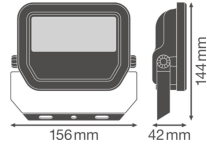

Specificaties Ledvance LED Floodlight
GEN 3 Wit 20W 2200lm 100D - 830
Warm Wit | IP65 - Symmetrisch -
Vervangt 50W