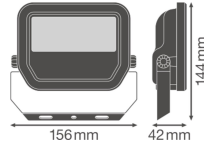

Specificaties Ledvance LED Floodlight
GEN 3 Wit 20W 2400lm 100D - 865
Daglicht | IP65 - Symmetrisch -
Vervangt 50W