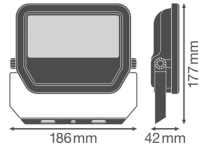

Specificaties Ledvance LED Floodlight
GEN 3 Wit 30W 3600lm 100D - 865
Daglicht | IP65 - Symmetrisch

[Bekijk product](#)

Algemene informatie

Artikelnummer	239599
EAN	4058075421202
EOC FR	421202
Merk	Ledvance
Fabrikantnaam	FL PFM 30W/6500K SYM 100 WT
Garantie	5 jaar
Energielabel	D
Levensduur (uur)	70000

Technische Informatie

Technologie	LED Geïntegreerd
Netspanning (Volt)	220-240
Dimbaar	Nee, niet dimbaar
Lumen per watt	120
Gradenbundel (graden)	100
Kleurcode	865 Daglicht Wit
Lichtkleur (Kelvin)	6500 Daglicht Wit
Kleurweergave (Ra)	80-89 - Goede kleurweergave
Lichtkleur	Wit
Kleurinstelling	Enkele kleur

Powerfactor >0.90

Armatuur Informatie

Montage	Opbouw
Armatuur Aansluiting	Kabel, 3-polig
Optische Afdekking	Glass
Lichtdistributie	Symmetrisch
IP-Waarde	IP65 - Stof- en Waterdicht
Slagvastheid (IK-waarde)	IK07 - 2 Joule
Bedrijfstemperatuur	-30 to +50
Kleur Armatuur	Wit
Behuizing	Aluminium
Kleur behuizing	Wit

Afmetingen

Lengte (mm)	177
Breedte (mm)	186
Hoogte (mm)	42

Sensor Informatie

Sensortype Geen sensor