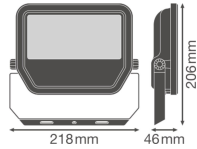

Specificaties Ledvance LED Floodlight GEN 3 Wit 50W 5500lm 100D - 830 Warm Wit | IP65 - Symmetrisch - Vervangt 100W

[Bekijk product](#)

Algemene informatie

Artikelnummer	239601
EAN	4058075421240
EOC FR	421240
Merk	Ledvance
Fabrikantnaam	FL PFM 50W/3000K SYM 100 WT
Garantie	5 jaar
Energielabel	E
Levensduur (uur)	70000

Technische Informatie

Technologie	LED Geïntegreerd
Netspanning (Volt)	220-240
Dimbaar	Nee, niet dimbaar
Lumen per watt	110
Gradenbundel (graden)	100
Kleurcode	830 Warm Wit
Lichtkleur (Kelvin)	3000 Warm Wit
Kleurweergave (Ra)	80-89 - Goede kleurweergave
Lichtkleur	Wit
Kleurinstelling	Enkele kleur

Powerfactor >0.90

Armatuur Informatie

Montage	Opbouw
Armatuur Aansluiting	Kabel, 3-polig
Optische Afdekking	Glass
Lichtdistributie	Symmetrisch
IP-Waarde	IP65 - Stof- en Waterdicht
Slagvastheid (IK-waarde)	IK07 - 2 Joule
Bedrijfstemperatuur	-30 to +50
Kleur Armatuur	Wit
Behuizing	Aluminium
Kleur behuizing	Wit

Afmetingen

Lengte (mm)	206
Breedte (mm)	218
Hoogte (mm)	46

Sensor Informatie

Sensortype Geen sensor