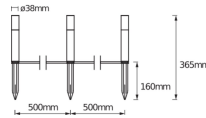

Specificaties Ledvance Smart+ WiFi LED Tuin Pole
3 Dot Extention 3.1W 108lm | RGBW

[Bekijk product](#)

Algemene informatie

Artikelnummer	243961
EAN	4058075478251
Energielabel	G
Merk	Ledvance
Fabrikantnaam	SMART WIFI GARDEN POLE RGBW 3PEXT LEDV

Technische Informatie

Technologie	LED Geïntegreerd
Ecosystem Compatibility	Amazon Alexa, Google Home
Lighting Control	Wifi
Netspanning (Volt)	220-240
Inclusief Lamp	Ja
Lumen per watt	35
Kleurcode	830 Warm Wit
Lichtkleur (Kelvin)	3000 Warm Wit
Kleurweergave (Ra)	80-89 - Goede kleurweergave
Lichtkleur	RGB
Kleurinstelling	RGB
Powerfactor	>0.50
Kantelbaar	Nee
Montage	In de grond

Armatuur Informatie

IP-Waarde IP65 - Stof- en Waterdicht

Afmetingen

Lengte (mm) 38

Breedte (mm) 38

Sensor Informatie

Sensortype Geen sensor