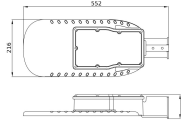

Specificaties Ledvance LED
Straatverlichting Eco Area 120W 15600lm
- 840 Koel Wit | IP66

[Bekijk product](#)

Algemene informatie

Artikelnummer	240869
EAN	4058075557871
Merk	Ledvance
Fabrikantnaam	ECOAREASPD 120W 840 IP66 GY 4X1 EUE
Garantie	5 jaar
Energielabel	G
Levensduur (uur)	50000

Technische Informatie

Technologie	LED Geïntegreerd
Netspanning (Volt)	220-240
Dimbaar	Nee, niet dimbaar
Gradenbundel (graden)	150x85
Kleurcode	840 Koel Wit
Lichtkleur (Kelvin)	4000 Koel Wit
Kleurweergave (Ra)	80-89 - Goede kleurweergave
Lichtkleur	Wit
Kleurinstelling	Enkele kleur
Powerfactor	>0.95

Armatuur Informatie