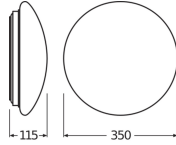

Specificaties Ledvance Surface  
Circulair 350 Wit 18W 1440lm - 840  
Koel Wit | IP44 - Vervangt 2x18W

[Bekijk product](#)

## Afmetingen

---

Lengte (mm)	350
Breedte (mm)	350