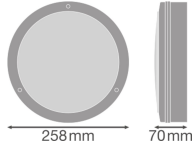

Specificaties Ledvance LED Bulkhead Surface 250 Wit 10W 800lm - 830 Warm Wit | 250mm - IP65

[Bekijk product](#)

Algemene informatie

Artikelnummer	243694
EAN	4058075647145
Merk	Ledvance
Fabrikantnaam	SF BLKH 250 P 10W 830 WT IP65 LEDV
Garantie	5 jaar
Levensduur (uur)	50000
Energielabel	G

Technische Informatie

Technologie	LED Geïntegreerd
Netspanning (Volt)	220-240
Dimbaar	Nee, niet dimbaar
Lumen per watt	80
Kleurcode	830 Warm Wit
Lichtkleur (Kelvin)	3000 Warm Wit
Kleurweergave (Ra)	80-89 - Goede kleurweergave
Lichtkleur	Wit
Kleurinstelling	Enkele kleur
Optische Afdekking	PC (Polycarbonate)
Powerfactor	>0.70

Armatuur Informatie

Type Armatuur	Professional
Montage	Opbouw
Armatuur Aansluiting	PI [Push-in connector]
IP-Waarde	IP65 - Stof- en Waterdicht
Slagvastheid (IK-waarde)	IK10 - 20 Joule
Bedrijfstemperatuur	-20 to +40
Kleur Armatuur	Wit
Behuizing	PC (Polycarbonate)
Kleur behuizing	Wit
Noodverlichting	Nee

Afmetingen

Lengte (mm)	250
Breedte (mm)	250

Sensor Informatie

Sensortype	Geen sensor
------------	-------------