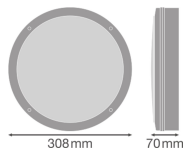

Specificaties Ledvance LED Bulkhead Surface 300 Wit 15W 1400lm - 830 Warm Wit | 300mm - IP65 - Bewegings- en lichtsensor

[Bekijk product](#)

Algemene informatie

Artikelnummer	243718
EAN	4058075647541
Merk	Ledvance
Fabrikantnaam	SF BLKH S 300 P 15W 830 WT IP65 LEDV
Garantie	5 jaar
Levensduur (uur)	50000
Energielabel	F

Technische Informatie

Technologie	LED Geïntegreerd
Netspanning (Volt)	220-240
Dimbaar	Nee, niet dimbaar
Lumen per watt	93
Kleurcode	830 Warm Wit
Lichtkleur (Kelvin)	3000 Warm Wit
Kleurweergave (Ra)	80-89 - Goede kleurweergave
Lichtkleur	Wit
Kleurinstelling	Enkele kleur
Optische Afdekking	PC (Polycarbonate)
Powerfactor	>0.70

Armatuur Informatie

Type Armatuur	Professional
Montage	Opbouw
Armatuur Aansluiting	PI [Push-in connector]
IP-Waarde	IP65 - Stof- en Waterdicht
Slagvastheid (IK-waarde)	IK10 - 20 Joule
Bedrijfstemperatuur	+5 to +40
Kleur Armatuur	Wit
Behuizing	PC (Polycarbonate)
Kleur behuizing	Wit
Noodverlichting	Nee

Afmetingen

Lengte (mm)	300
Breedte (mm)	300

Sensor Informatie

Sensortype	Bewegingssensor, Lichtsensor
------------	------------------------------