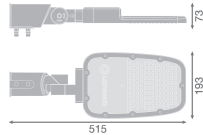

Specificaties Ledvance LED Floodlight Area Medium Grijns 65W 8450lm 160x58D - 730 Warm Wit | IP66 - Symmetrisch

[Bekijk product](#)

Algemene informatie

Artikelnummer	245552
EAN	4058075725195
Merk	Ledvance
Fabrikantnaam	SL AREA MD V 65W 730 RV 20ST GY
Garantie	5 jaar
Levensduur (uur)	70000

Technische Informatie

Technologie	LED Geïntegreerd
Netspanning (Volt)	220-240
Dimbaar	Nee, niet dimbaar
Gradenbundel (graden)	160x58
Kleurcode	730 Warm Wit
Lichtkleur (Kelvin)	3000 Warm Wit
Kleurweergave (Ra)	70-79
Lichtkleur	Wit
Kleurinstelling	Enkele kleur
Powerfactor	>0.90

Armatuur Informatie

Montage	Side entry
Lichtdistributie	Symmetrisch
IP-Waarde	IP66 - Volledig water- en stofdicht
Slagvastheid (IK-waarde)	IK08 - 5 Joule
Bedrijfstemperatuur	-30 to +50
Kleur Armatuur	Grijs
Behuizing	Aluminium
Kleur behuizing	Grijs

Afmetingen

Lengte (mm)	513
Breedte (mm)	73
Hoogte (mm)	193

Sensor Informatie

Sensortype	Geen sensor
------------	-------------