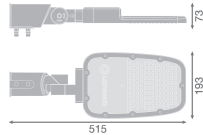

Specificaties Ledvance LED Floodlight
Area Medium Grijs 65W 8775lm 160x58D
- 740 Koel Wit | IP66 - Symmetrisch

[Bekijk product](#)

Algemene informatie

Artikelnummer	245553
EAN	4058075725218
Merk	Ledvance
Fabrikantnaam	SL AREA MD V 65W 740 RV 20ST GY
Garantie	5 jaar
Levensduur (uur)	70000

Technische Informatie

Technologie	LED Geïntegreerd
Netspanning (Volt)	220-240
Dimbaar	Nee, niet dimbaar
Lumen per watt	135
Gradenbundel (graden)	160x58
Kleurcode	740 Koel Wit
Lichtkleur (Kelvin)	4000 Koel Wit
Kleurweergave (Ra)	70-79
Lichtkleur	Wit
Kleurinstelling	Enkele kleur
Powerfactor	>0.90

Armatuur Informatie

Montage	Side entry
Lichtdistributie	Symmetrisch
IP-Waarde	IP66 - Volledig water- en stofdicht
Slagvastheid (IK-waarde)	IK08 - 5 Joule
Bedrijfstemperatuur	-30 to +50
Kleur Armatuur	Grijs
Behuizing	Aluminium
Kleur behuizing	Grijs

Afmetingen

Lengte (mm)	513
Breedte (mm)	73
Hoogte (mm)	193

Sensor Informatie

Sensortype	Geen sensor
------------	-------------