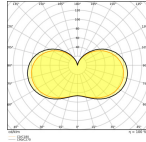

Specificaties Osram HQL Pro LED E27  
Mat 14.5W 2000lm - 840 Koel Wit |  
Vervangt 50W

[Bekijk product](#)

## Afmetingen

---

|             |     |
|-------------|-----|
| Lengte (mm) | 138 |
|-------------|-----|

|               |    |
|---------------|----|
| Diameter (mm) | 60 |
|---------------|----|

|      |            |
|------|------------|
| Vorm | Elliptical |
|------|------------|