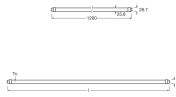

Discountlight

by Lampdirect

Specificaties Ledvance LED Buis T8 Superior (EM/Mains) Ultra Output 14W 2600lm - 850 Koel Wit | 120cm - Vervangt 36W

[Bekijk product](#)

Algemene informatie

Artikelnummer	249521
EAN	4099854037177
Merk	Ledvance
Fabrikantnaam	LEDTUBE T8 EM UO S 1200 14W 850 LEDV
Aanbevolen aantal	10
Garantie	5 jaar
Energielabel	B
Levensduur (uur)	75000
Netspanning (Volt)	220-240

Technische Informatie

Technologie	LED
Dimbaar	Nee, niet dimbaar
Lampvoet (fitting)	G13 (T8/TL-D)
Roteerbaar	Nee
Lumen per watt	185.7
Sensortype	Geen sensor
Powerfactor	>0.90

Lamp Informatie

Kleurcode	850 Koel Wit
Lichtkleur (Kelvin)	5000 Koel Wit

Afmetingen

Lengte TL-Buis	120cm
Lengte (mm)	1212
Diameter (mm)	26.7
Vorm	Buislamp
Exacte vorm	T8