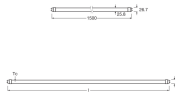

Discountlight

by Lampdirect

Specificaties Ledvance LED Buis T8 Superior (EM/Mains) Ultra Output 22.1W 4100lm - 850 Koel Wit | 150cm - Vervangt 58W

[Bekijk product](#)

Algemene informatie

Artikelnummer	249524
EAN	4099854037252
Merk	Ledvance
Fabrikantnaam	LEDTUBE T8 EM UO S 1500 22.1W 850 LEDV
Aanbevolen aantal	10
Garantie	5 jaar
Energielabel	B
Levensduur (uur)	75000
Netspanning (Volt)	220-240

Technische Informatie

Technologie	LED
Dimbaar	Nee, niet dimbaar
Lampvoet (fitting)	G13 (T8/TL-D)
Roteerbaar	Nee
Lumen per watt	185.5
Sensortype	Geen sensor
Powerfactor	>0.90

Lamp Informatie

Kleurcode	850 Koel Wit
Lichtkleur (Kelvin)	5000 Koel Wit

Afmetingen

Lengte TL-Buis	150cm
Lengte (mm)	1513
Diameter (mm)	26.7
Vorm	Buislamp
Exacte vorm	T8