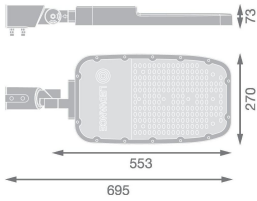

## Specificaties Ledvance LED Straatverlichting Area Extra Large RV35ST Aluminium Grijs 150W 20250lm 155X69D - 765 Daglicht | IP66 - Asymmetrisch

[Bekijk product](#)

### Algemene informatie

Artikelnummer	251124
EAN	4099854080036
Merk	Ledvance
Fabrikantnaam	STREETLIGHT AREA EXTRA LARGE RV35ST 150W 765 RV35ST GY
Garantie	5 jaar
Levensduur (uur)	100000

## Afmetingen

---

Lengte (mm)	553
Breedte (mm)	270
Hoogte (mm)	73